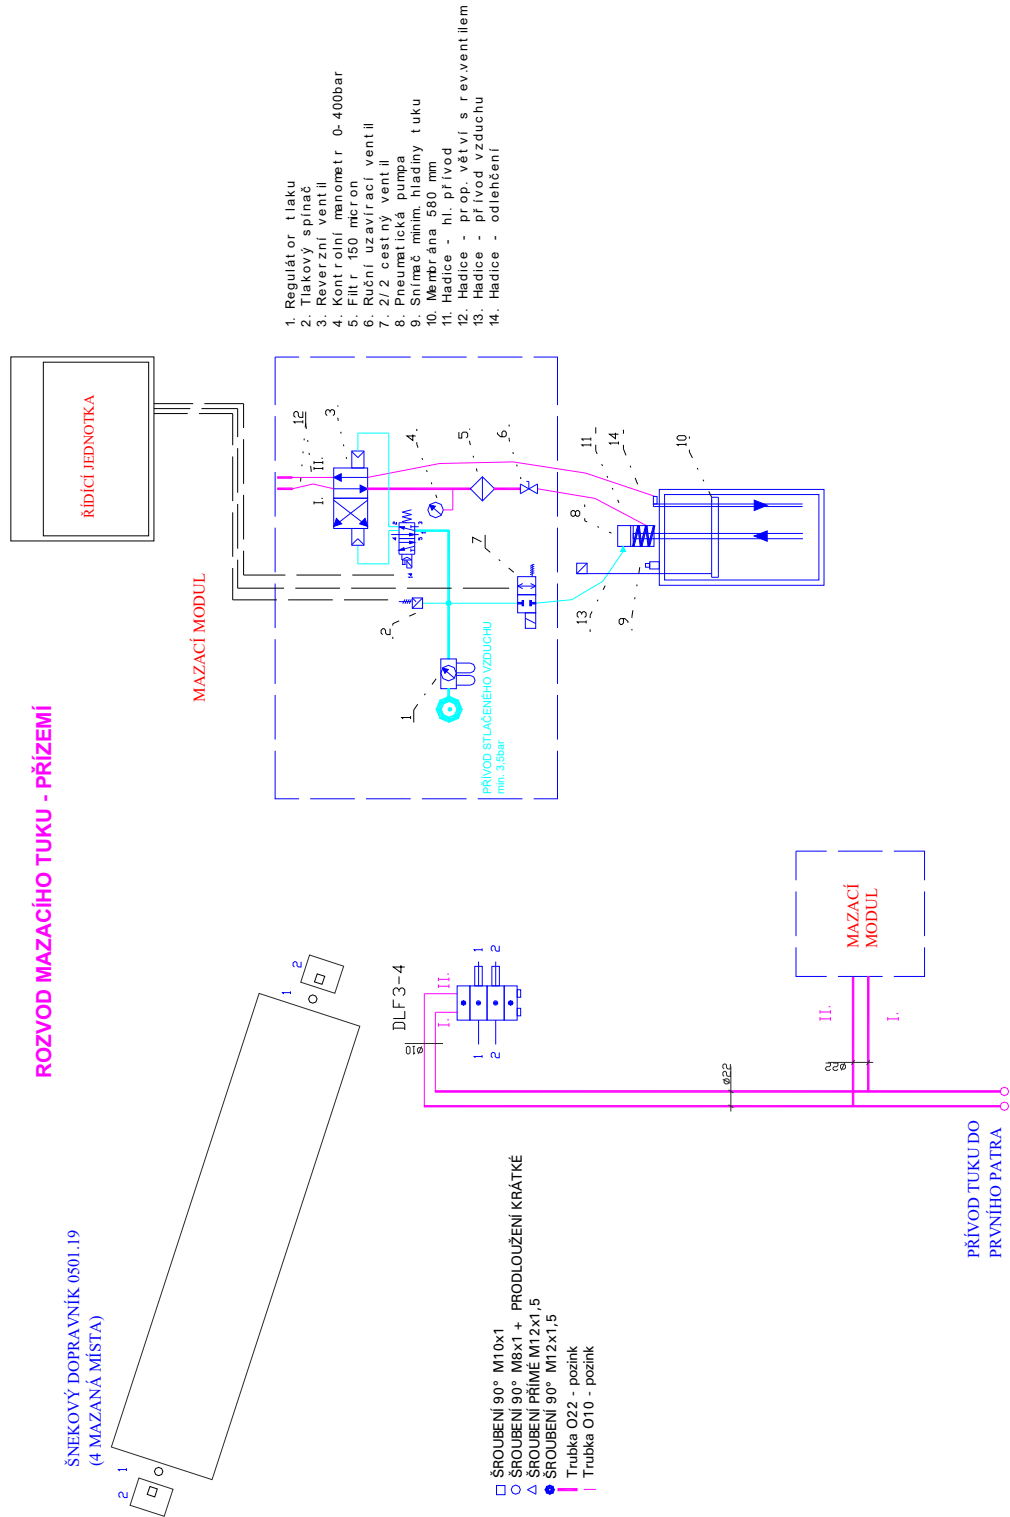

- ☛ Centralized lubrication systems
- ☛ Metering technology
- ☛ Mixing technology

LubTec

LubTec s.r.o.
Industrial Equipment

E-mail: lubtec@lubtec.cz
www.lubtec.cz

ISO 9001
LL-C (Certification)

ISO 14001
LL-C (Certification)