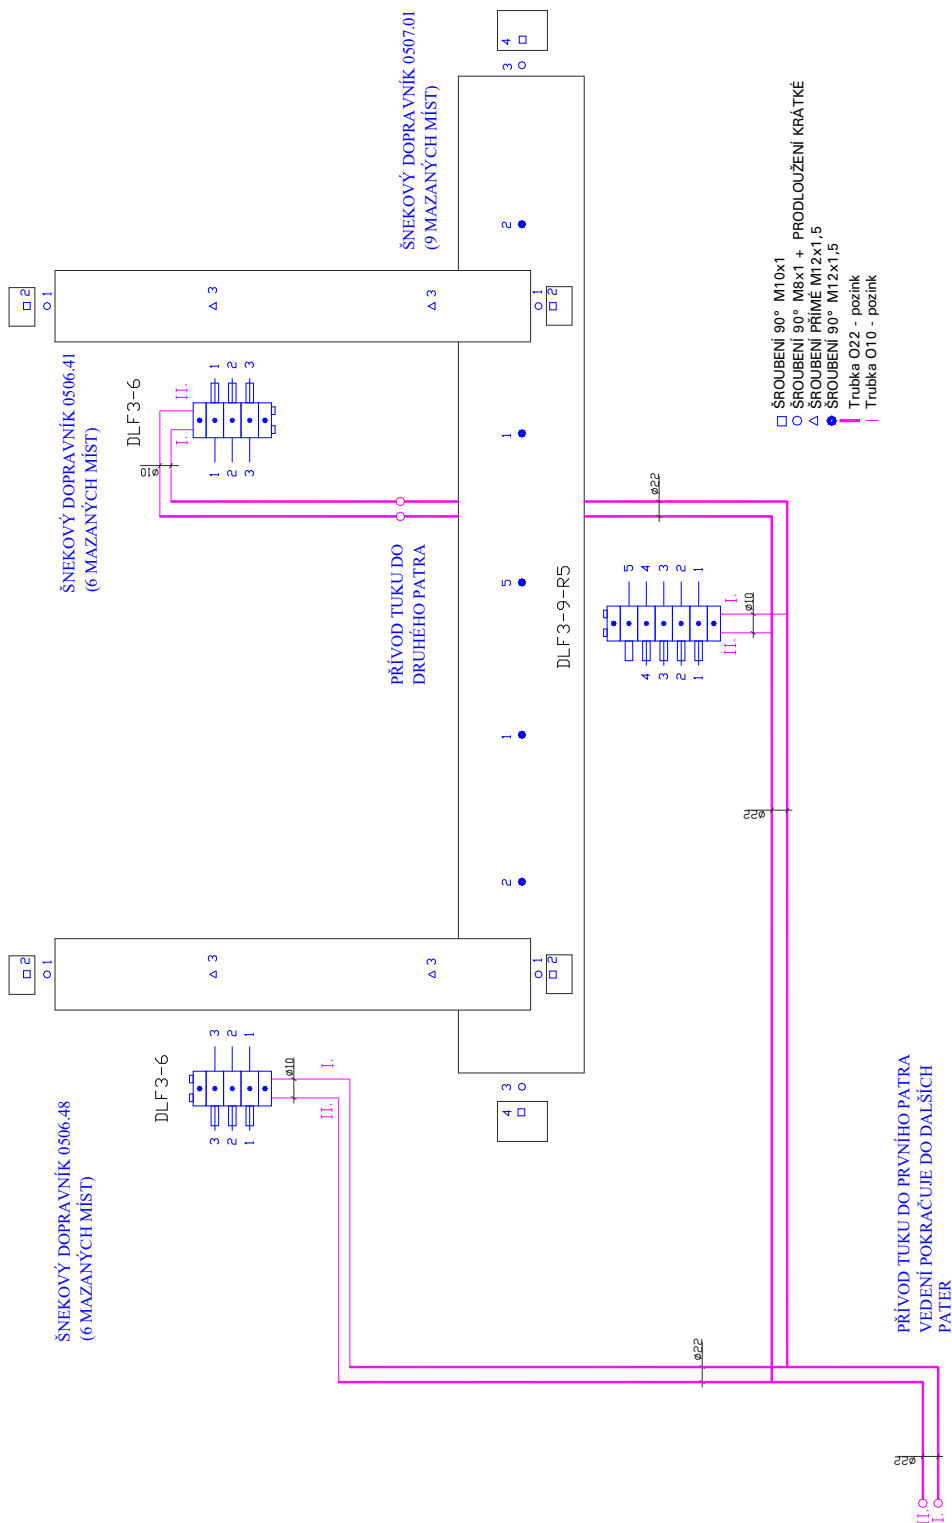

- ☛ Centralized lubrication systems
- ☛ Metering technology
- ☛ Mixing technology

LubTec

LubTec centrální mazací systémy - dvoupotrubní systém

Dvoupotrubní systém mazání je vysoce spolehlivým systémem ztrátového mazání odolného proti mechanickému poškození a povětrnostním vlivům. Tento systém mazání se používá k mazání středních a velkých strojních celků, technologických zařízení s velkými dopravními vzdálenostmi a v těžkých provozních podmínkách (1000 mazaných míst i více) jako jsou například zařízení hutních závodů (válcovny, kontilití), zařízení pro těžbu a zpracování vápence, zařízení skláren, technologická zařízení cementáren a velkstroje pro povrchovou těžbu.

Doprava maziva je realizována elektrickým nebo pneumatickým sudovým čerpadlem, které čerpá mazivo z originálního sudu o objemu 200litrů. Mazivo je vedeno do 4/2 cestného ovládacího ventilu umístěného na montážní desce. 4/2 cestný ovládací ventil je hadicemi spojen s oběma větvemi tukového rozvodu. K tukovému rozvodu jsou připojeny dvoupotrubní rozdělovače a na nejvzdálenějším místě jsou umístěny tlakové spínače. Dávkování rozdělovačů je realizováno střídavým natlakováním a odlehčováním obou větví tukového rozvodu. Tlakové spínače na konci tukového rozvodu slouží ke kontrole tlaku maziva na konci tukového rozvodu v jednotlivých větvích. Množství maziva dopravovaného do jednotlivých mazaných míst lze měnit přímo na jednotlivých deskách dvoupotrubních rozdělovačů. Do tohoto systému mazání lze jednoduchým způsobem přidávat nebo ubírat mazaná místa.

ROZVOD MAZACÍHO TUKU - I. PATRO

- Centralized lubrication systems
- Metering technology
- Mixing technology

ROZVOD MAZACÍHO TUKU - VRCHNÍ PATRA

- ◆ Centralized lubrication systems
- ◆ Metering technology
- ◆ Mixing technology