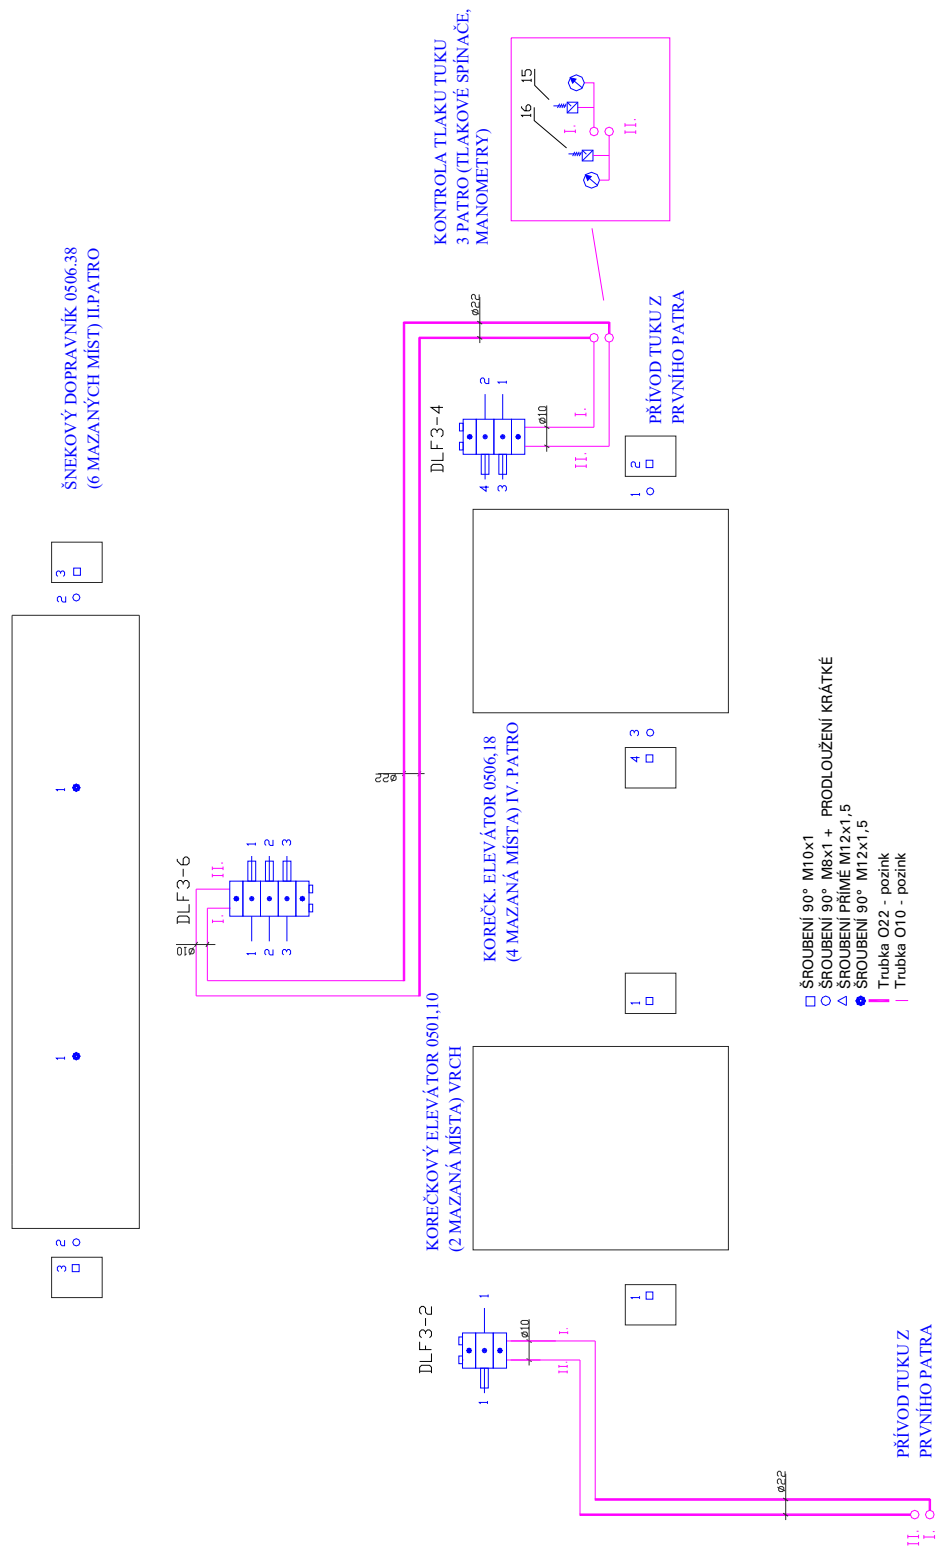

- ☛ Centralized lubrication systems
- ☛ Metering technology
- ☛ Mixing technology

LubTec

LubTec centrální mazací systémy - dvoupotrubní systém

Dvoupotrubní systém mazání je vysoce spolehlivým systémem ztrátového mazání odolného proti mechanickému poškození a povětrnostním vlivům. Tento systém mazání se používá k mazání středních a velkých strojních celků, technologických zařízení s velkými dopravními vzdálenostmi a v těžkých provozních podmínkách (1000 mazaných míst i více) jako jsou například zařízení hutních závodů (válcovny, kontilití), zařízení pro těžbu a zpracování vápence, zařízení skláren, technologická zařízení cementáren a velkstroje pro povrchovou těžbu.

Doprava maziva je realizována elektrickým nebo pneumatickým sudovým čerpadlem, které čerpá mazivo z originálního sudu o objemu 200litrů. Mazivo je vedeno do 4/2 cestného ovládacího ventilu umístěného na montážní desce. 4/2 cestný ovládací ventil je hadicemi spojen s oběma větvemi tukového rozvodu. K tukovému rozvodu jsou připojeny dvoupotrubní rozdělovače a na nejvzdálenějším místě jsou umístěny tlakové spínače. Dávkování rozdělovačů je realizováno střídavým natlakováním a odlehčováním obou větví tukového rozvodu. Tlakové spínače na konci tukového rozvodu slouží ke kontrole tlaku maziva na konci tukového rozvodu v jednotlivých větvích. Množství maziva dopravovaného do jednotlivých mazaných míst lze měnit přímo na jednotlivých deskách dvoupotrubních rozdělovačů. Do tohoto systému mazání lze jednoduchým způsobem přidávat nebo ubírat mazaná místa.

ROZVOD MAZACÍHO TUKU - I. PATRO

- Centralized lubrication systems
- Metering technology
- Mixing technology

ROZVOD MAZACÍHO TUKU - VRCHNÍ PATRA

- ◆ Centralized lubrication systems
- ◆ Metering technology
- ◆ Mixing technology