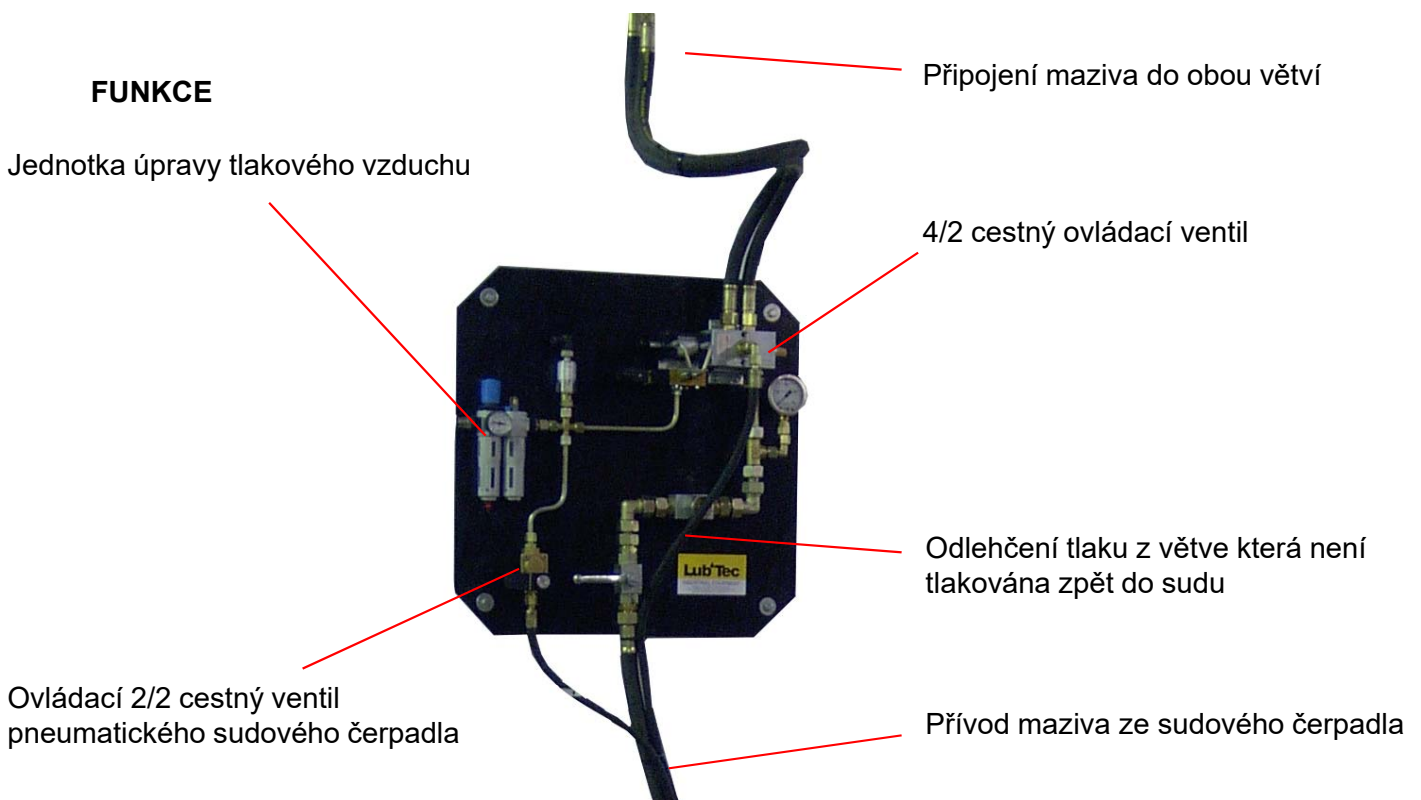

- ☛ Centralized lubrication systems
- ☛ Metering technology
- ☛ Mixing technology

LubTec

LubTec centrální mazací systémy – dvoupotrubní systém

LubTec s.r.o.
Industrial Equipment

E-mail: lubtec@lubtec.cz
www.lubtec.cz

- ☛ Centralized lubrication systems
- ☛ Metering technology
- ☛ Mixing technology

LubTec

LubTec centrální mazací systémy - dvoupotrubní systém

Dvoupotrubní systém mazání je vysoce spolehlivým systémem ztrátového mazání odolného proti mechanickému poškození a povětrnostním vlivům. Tento systém mazání se používá k mazání středních a velkých strojních celků, technologických zařízení s velkými dopravními vzdálenostmi a v těžkých provozních podmínkách (1000 mazaných míst i více) jako jsou například zařízení hutních závodů (válcovny, kontilití), zařízení pro těžbu a zpracování vápence, zařízení skláren, technologická zařízení cementáren a velkstroje pro povrchovou těžbu.

Doprava maziva je realizována elektrickým nebo pneumatickým sudovým čerpadlem, které čerpá mazivo z originálního sudu o objemu 200litrů. Mazivo je vedeno do 4/2 cestného ovládacího ventilu umístěného na montážní desce. 4/2 cestný ovládací ventil je hadicemi spojen s oběma větvemi tukového rozvodu. K tukovému rozvodu jsou připojeny dvoupotrubní rozdělovače a na nejvzdálenějším místě jsou umístěny tlakové spínače. Dávkování rozdělovačů je realizováno střídavým natlakováním a odlehčováním obou větví tukového rozvodu. Tlakové spínače na konci tukového rozvodu slouží ke kontrole tlaku maziva na konci tukového rozvodu v jednotlivých větvích. Množství maziva dopravovaného do jednotlivých mazaných míst lze měnit přímo na jednotlivých deskách dvoupotrubních rozdělovačů. Do tohoto systému mazání lze jednoduchým způsobem přidávat nebo ubírat mazaná místa.