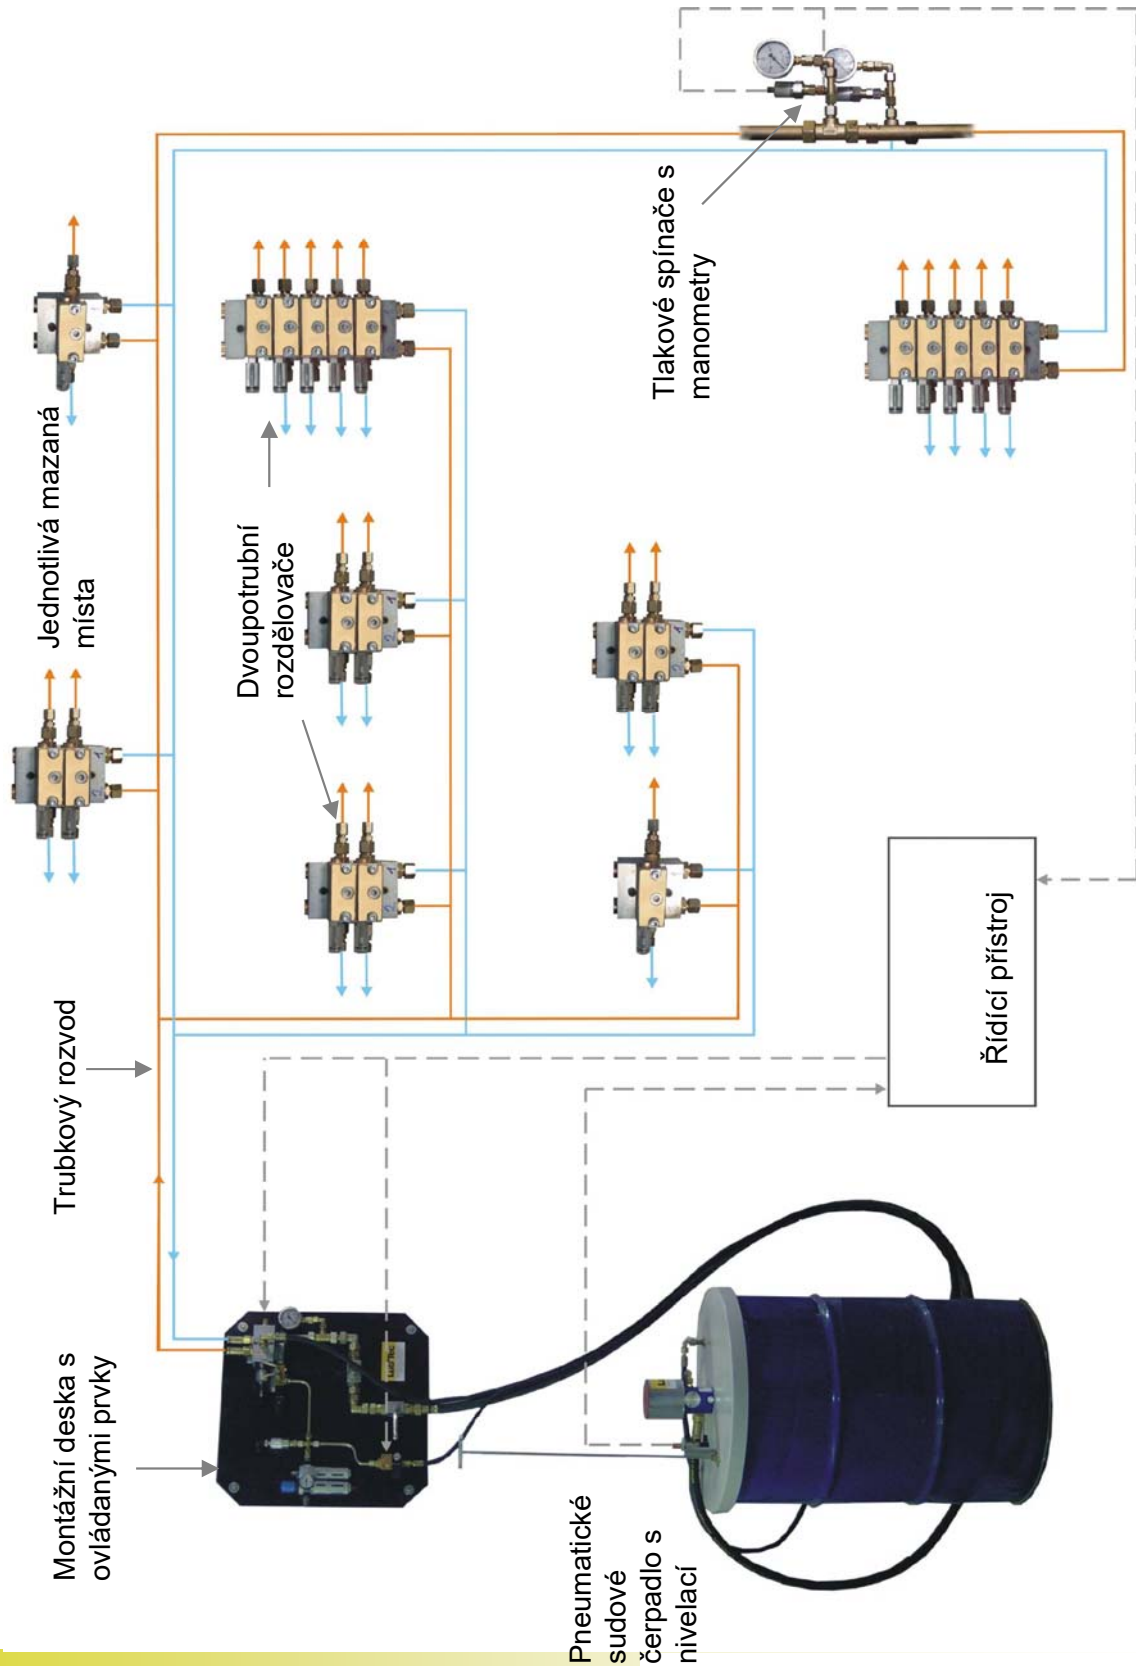

- ☛ Centralized lubrication systems
- ☛ Metering technology
- ☛ Mixing technology

LubTec

LubTec centrální mazací systémy - dvoupotrubní systém

Dvoupotrubní systém mazání je vysoce spolehlivým systémem ztrátového mazání odolného proti mechanickému poškození a povětrnostním vlivům. Tento systém mazání se používá k mazání středních a velkých strojních celků, technologických zařízení s velkými dopravními vzdálenostmi a v těžkých provozních podmínkách (1000 mazaných míst i více) jako jsou například zařízení hutních závodů (válcovny, kontilití), zařízení pro těžbu a zpracování vápence, zařízení skláren, technologická zařízení cementáren a velkstroje pro povrchovou těžbu.

Doprava maziva je realizována elektrickým nebo pneumatickým sudovým čerpadlem, které čerpá mazivo z originálního sudu o objemu 200litrů. Mazivo je vedeno do 4/2 cestného ovládacího ventilu umístěného na montážní desce. 4/2 cestný ovládací ventil je hadicemi spojen s oběma větvemi tukového rozvodu. K tukovému rozvodu jsou připojeny dvoupotrubní rozdělovače a na nejvzdálenějším místě jsou umístěny tlakové spínače. Dávkování rozdělovačů je realizováno střídavým natlakováním a odlehčováním obou větví tukového rozvodu. Tlakové spínače na konci tukového rozvodu slouží ke kontrole tlaku maziva na konci tukového rozvodu v jednotlivých větvích. Množství maziva dopravovaného do jednotlivých mazaných míst lze měnit přímo na jednotlivých deskách dvoupotrubních rozdělovačů. Do tohoto systému mazání lze jednoduchým způsobem přidávat nebo ubírat mazaná místa.

Tento vysoce spolehlivý systém ztrátového mazání lze použít pro oleje a tuky do třídy NLGI-2.

- ◆ Centralized lubrication systems
- ◆ Metering technology
- ◆ Mixing technology

LubTec

Funkční schéma

- ☛ Centralized lubrication systems
- ☛ Metering technology
- ☛ Mixing technology